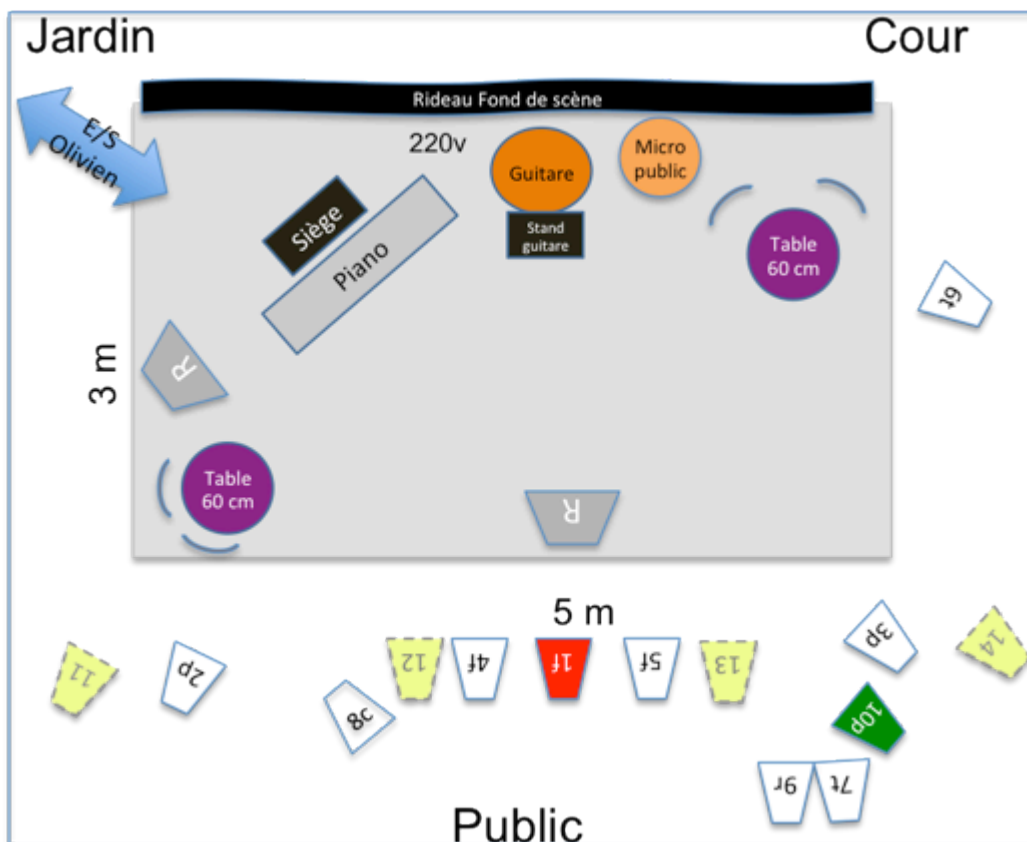

Fiche technique : OLIVIEN - « Le Poète Amoureux »

Chansons humoristiques et poétiques dans une ambiance café-théâtre

1 personne sur scène avec micro serre-tête, 1 micro type SM58 sur pied en fond de scène (HF ou avec câble suffisant pour l'amener au devant de scène).

OLIVIEN, chant /guitare/piano - 2 retours de scène.

10 projecteurs + 4 optionnels

Face 1 rouge et 2 transparents

Tables 2 transparents

1 transparent étroit (Rock)

Piano : 2 transparents et 1 vert

1 transparent (chant public)

4 optionnels

Voie	Instrument	Type	Connecteur	Fourni par
1	Micro serre-tête	HF Sennheiser HSP4–EW3 avec émetteur/récepteur EM100G3/SK100G3	XLR	Olivien
2	Guitare	Electro-acoustique avec émetteur/récepteur Sennheiser EM100G3/SK100G3	XLR	Olivien
3	Micro sur pied	SM58 HF ou Câble	XLR	à fournir
4	Micro technique	SM58 Câble		à fournir
...				
9-10	Piano	Clavier Kurzweil SP4-8	Boîte DI x2	Olivien
11-12	Lecteur CD			à fournir